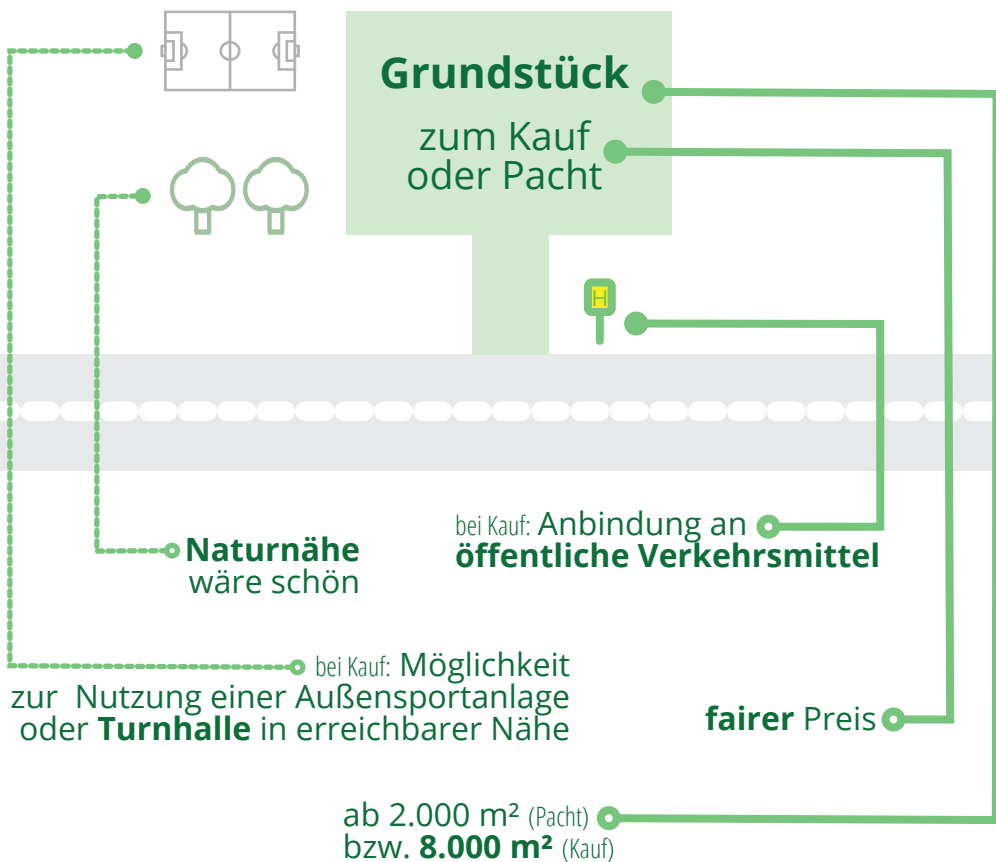

Montessori-Schulgründungsinitiative

sucht im

Landkreis Aichach-Friedberg

Kontakt

info@montessori-schule-aichach.de
0176 / 96778784